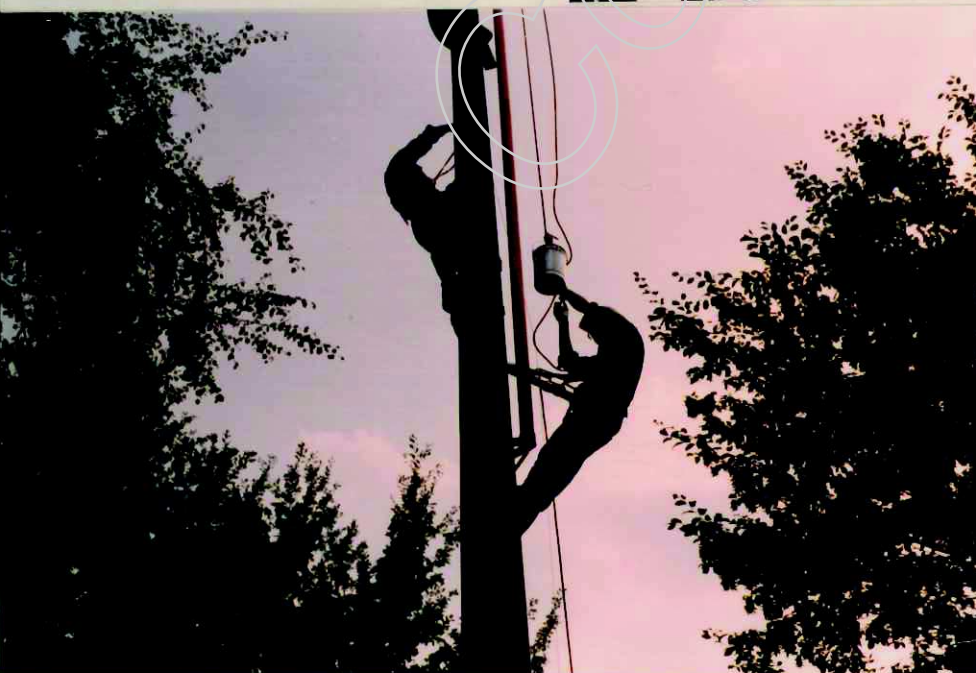

Bachwiesen

1979

HB 9 Z

Neuanstrich
des
Ant. Mastes